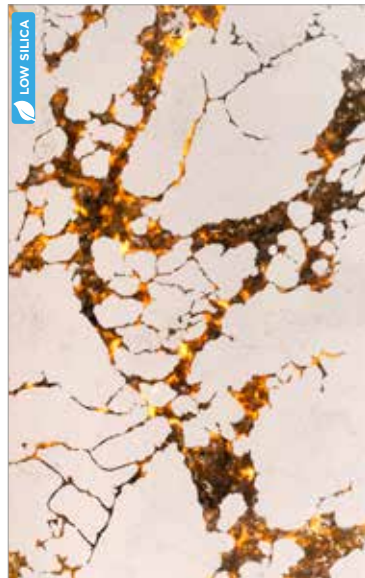

Choose OKITE® for an unmatched blend of elegance, durability, and reliability.

Ogni progetto, una firma d'eccellenza
Every project, a signature of excellence

OKITE®
SURFACES

COLOR RANGE

8082 Bianco Ambra

8083 Ambra Nebulosa

8058 Granada Beige

8056 Calacatta Violet

8049 Calacatta Basic

6144 Pietra Lunare

8080 Cosmic Noir

OKITE®
SURFACES

COLOR RANGE

Nature Collection

8057 Calacatta Apuano

8052 Calacatta Oro

8073 Statuario Super

8071 Bianco Venatino

8051 Calacatta Bettogli

8052 Calacatta Oro

8078 Bianco Namibia

8061 Carrara Gioia