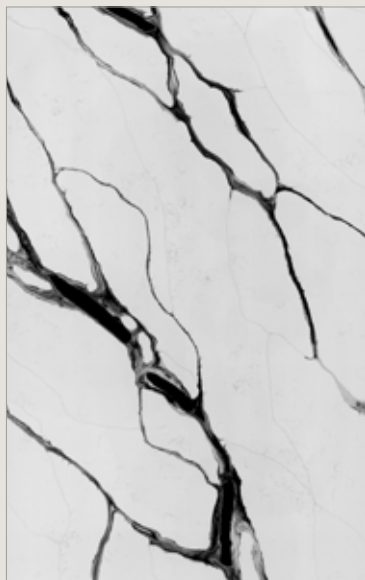

8065 Panda White