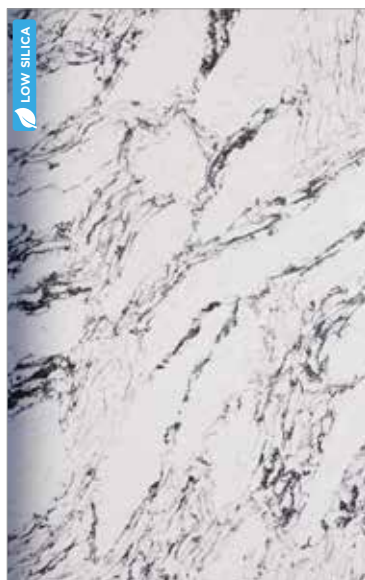

8058 Granada Beige

8056 Calacatta Violet

8049 Calacatta Basic

6144 Pietra Lunare

8080 Cosmic Noir

OKITE®
SURFACES

COLOR RANGE

Nature Collection