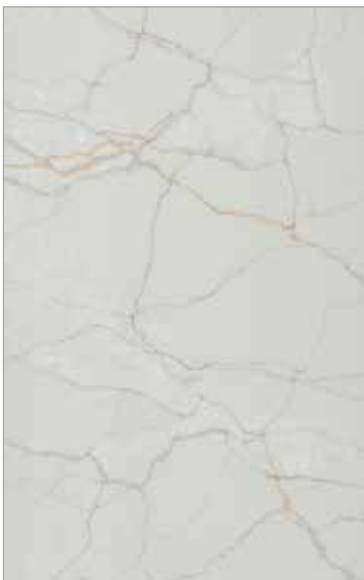

8058 Granada Beige

8056 Calacatta Violet

8049 Calacatta Basic

6144 Pietra Lunare

8080 Cosmic Noir

OKITE®
SURFACES

COLOR RANGE

Nature Collection

8057 Calacatta Apuano

8052 Calacatta Oro

8073 Statuario Super

8071 Bianco Venatino

8051 Calacatta Bettogli

8052 Calacatta Oro

8078 Bianco Namibia

8061 Carrara Gioia