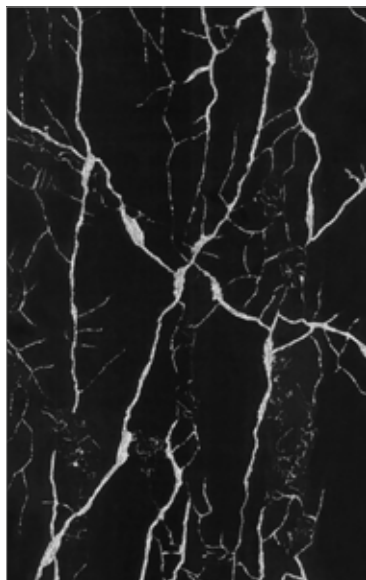

8057 Calacatta Apuano

8052 Calacatta Oro

8073 Statuario Super

8071 Bianco Venatino

8051 Calacatta Bettogli

8052 Calacatta Oro

8078 Bianco Namibia

8061 Carrara Gioia

8073 Statuario Super

8065 Panda White

8063 Fior di Bosco

8052 Calacatta Oro

8068 Grigio Sahara

8069 Nero Marquina

8064 Nero di Ormea

OKITE[®]
SURFACES

8057 Calacatta Apuano

8052 Calacatta Oro
Photo by Archeda

OKITE®
SURFACES

COLOR RANGE

Classic Collection

1665 Bianco Assoluto

1663 Bianco Classico

1705 Easy Beige